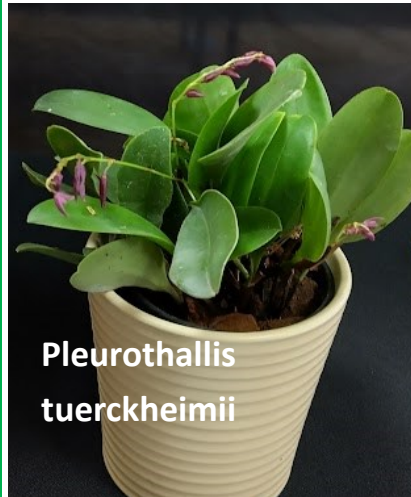

Restrepia falkenbergii

Restrepia falkenbergii

Masdevallia rolfeana

Pleurothallis stricta

Pleurothallis tuerckheimii

Octomeria grandiflora

Class 20

Coelogyne Species or Hybrid

Dendrochilum magnum

Coelogyne fimbriata

Class 21

Any Hardy/Near Hardy
Species or Hybrid

BEST NOVICE CLASS

Stenoglottis longifolia

Spiranthes cernua
(Nodding Lady's
Tresses)

Class 22